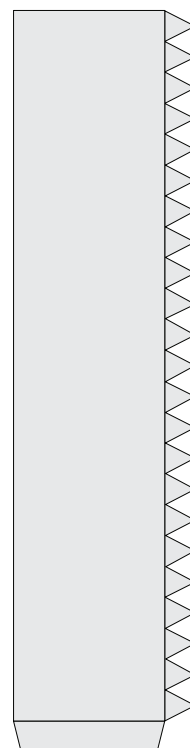

スカート

エアクリナー

車体上部

谷折り

泥除け

左

谷折り

右

砲塔取り付け筒

マフラー