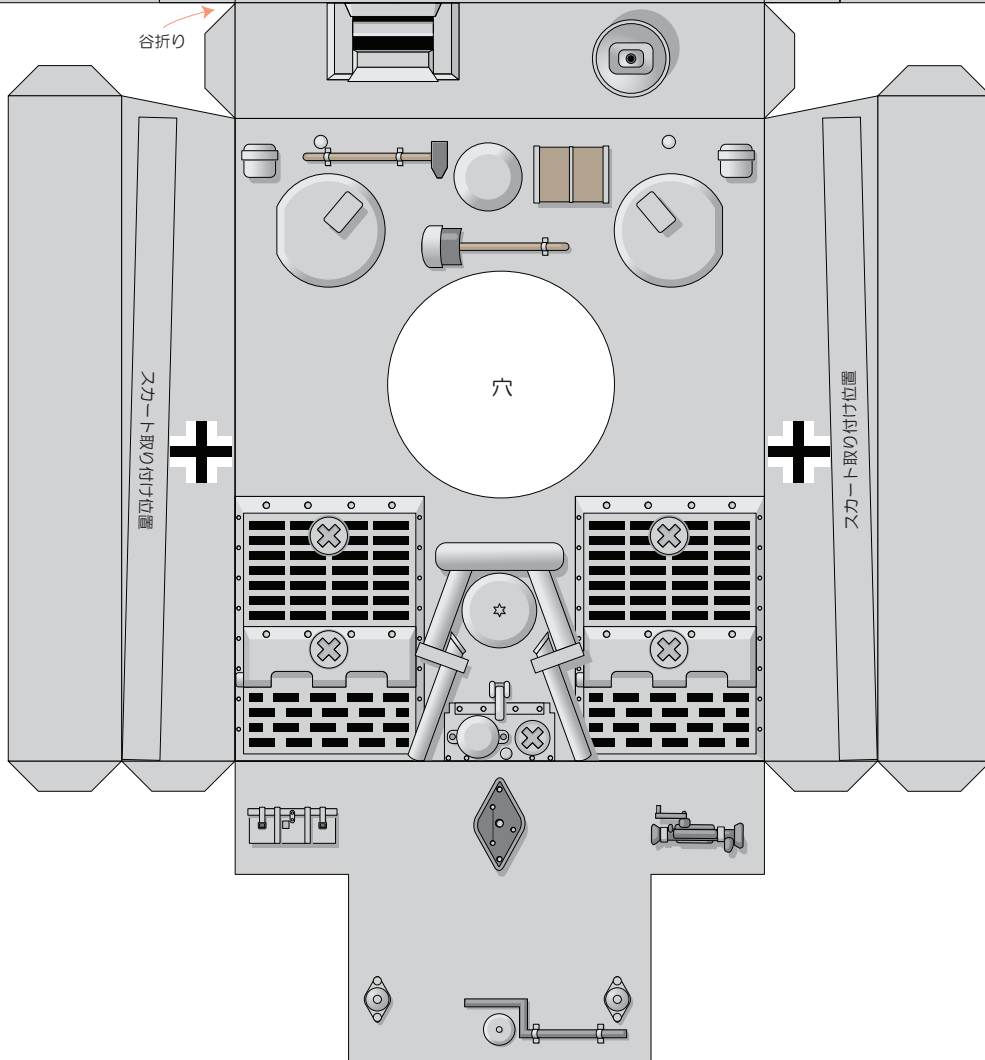

スカート

エアクリナー

車体上部

谷折り

泥除け

左

谷折り

右

砲塔取り付け筒

マフラー