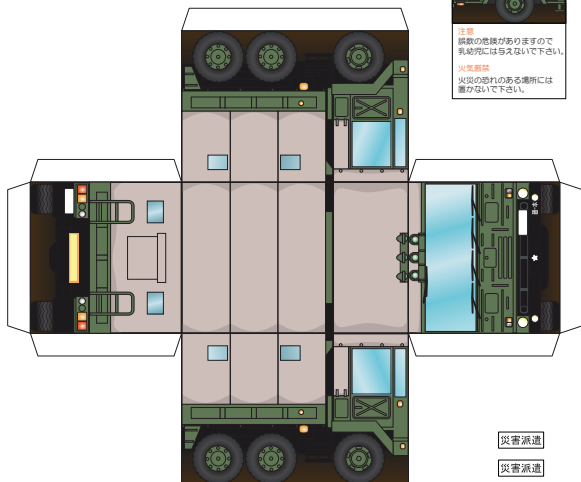

Japan Grand Self Defence Force

73式大型トラック

野外炊具1号

注意
誤飲の危険がありますので
乳幼児には与えないで下さい。

火気厳禁
火災の恐れのある場所には
置かないで下さい。

災害派遣

災害派遣

注意