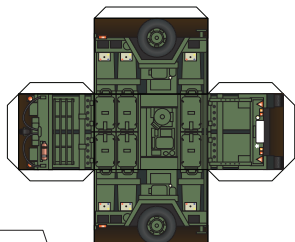

Japan Grand Self Defence Force

73式大型トラック

野外炊具1号

注意
誤飲の危険がありますので
乳幼児には与えないで下さい。

火気厳禁
火災の恐れのある場所には
置かないで下さい。

災害派遣

災害派遣

注意